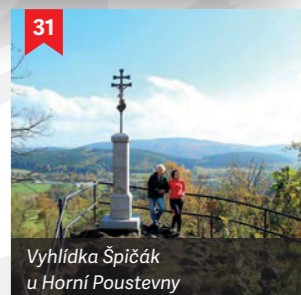

Rozhledna Kohout

14

Dům Českého Švýcarska

15

Město Krásná Lípa

16

Sportovní areál Krásná Lípa

29

Lužická spojka

30

Rozhledna Tanečnice

31

Vyhledka Špičák u Horní Poustevny

4

Rozhledna Strážný vrch u Merboltic

5

Ploučnická vyhlídka

6

Termální koupaliště Benešov

17

Prameny Křínice

18

Köglerova naučná stezka v Kyjovském údolí

19