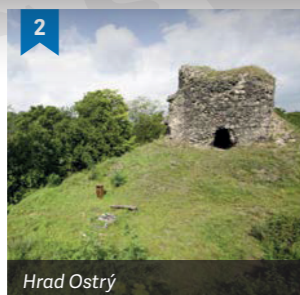

MĚSTO DĚČÍN

Legenda:

- Hrady a zámky
- Rozhledny a vyhlídky
- Sakrální památky
- Křížové cesty
- Turistické cíle
- Informační centrum
- Národní park ČS a ŠS

1

Rozhledna Sokolí vrch

2

Hrad Ostrý

3

Rozhledna Kohout

14

Dům Českého Švýcarska

15

Město Krásná Lípa

16

Sportovní areál Krásná Lípa

29

Lužická spojka

30

Rozhledna Tanečnice

31

Vyhledka Špičák u Horní Poustevny

4

Rozhledna Strážný vrch u Merboltic

5

Ploučnická vyhlídka

6

Termální koupaliště Benešov

17

Prameny Křínice

18

Köglerova naučná stezka v Kyjovském údolí

19