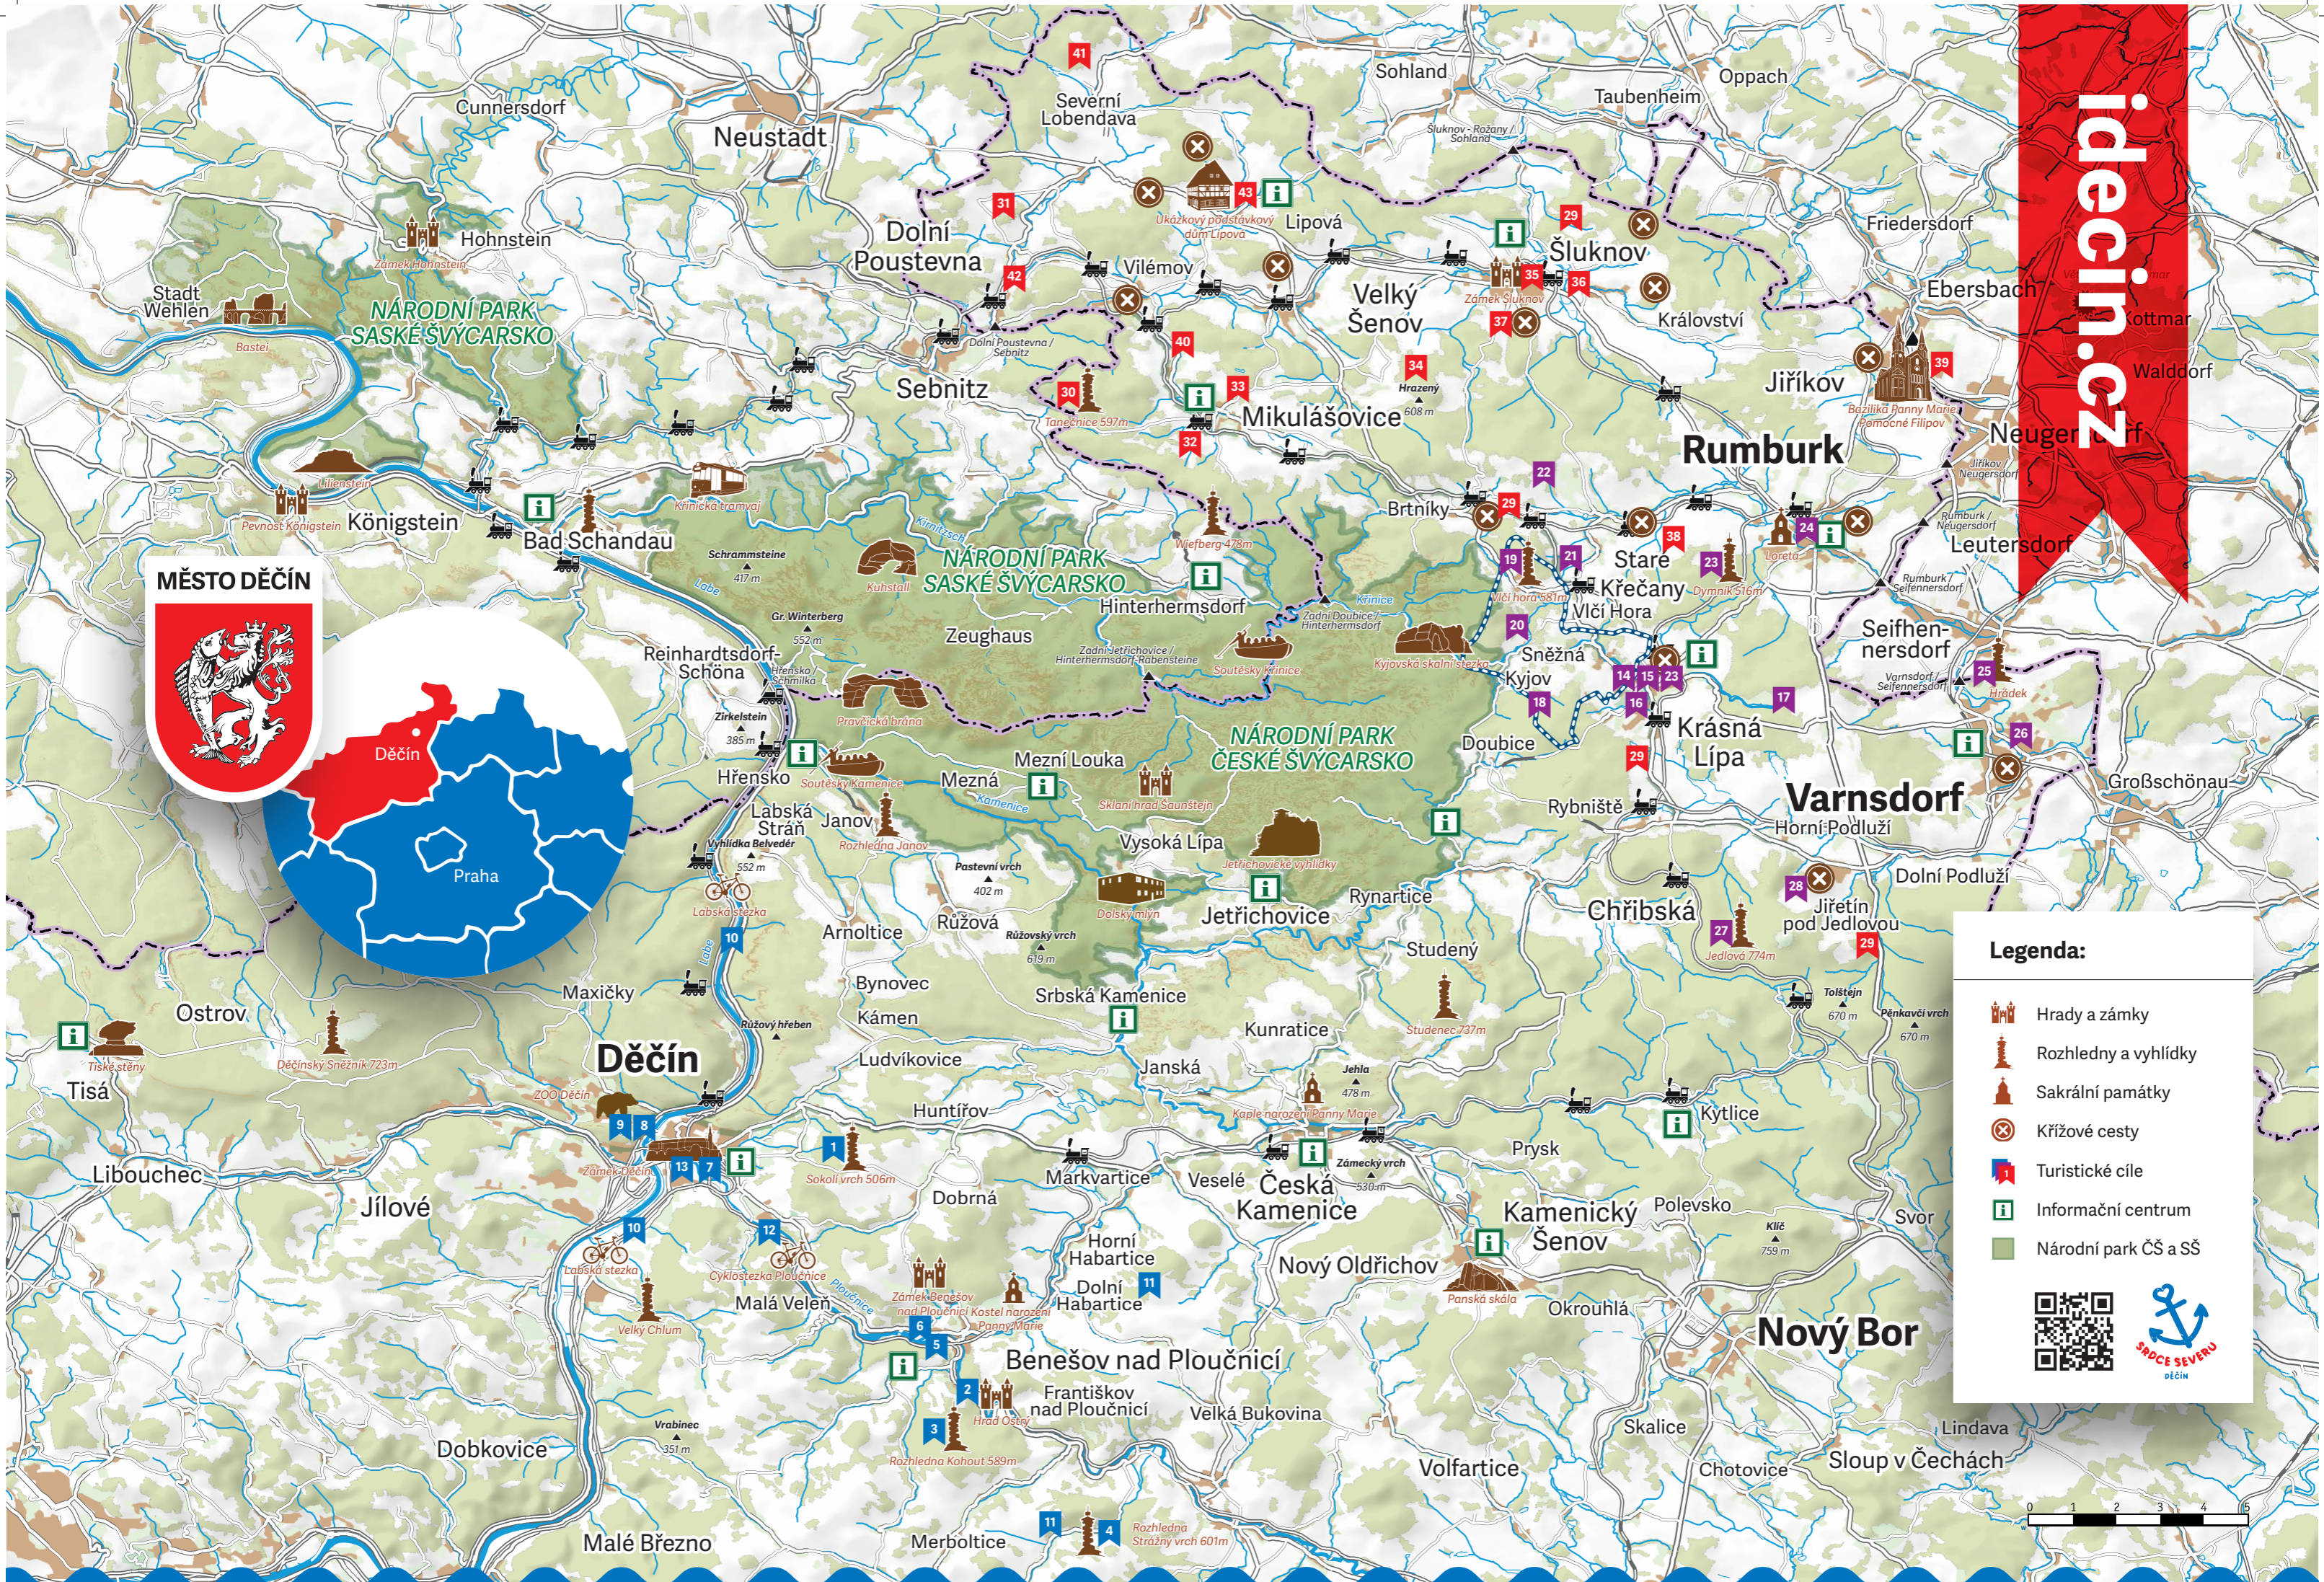

MĚSTO DĚČÍN

Legenda:

- Hrady a zámky
- Rozhledny a vyhlídky
- Sakrální památky
- Křížové cesty
- Turistické cíle
- Informační centrum
- Národní park ČS a ŠS

1

Rozhledna Sokolí vrch

2

Hrad Ostrý

3

Rozhledna Kohout

14

Dům Českého Švýcarska

15

Město Krásná Lípa

16

Sportovní areál Krásná Lípa

29

Ploučnická vyhlídka

6

Termální koupaliště Benešov

17

Prameny Křínice

18

Köglerova naučná stezka v Kyjovském údolí

19

Nejsevernější bod ČR - Severní

42

Naučná stezka po kamenných památkách v Dolní Poustevně

43

Ukázkový podstávkový dům Lipová